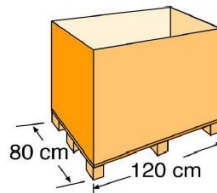

Referencia	CV300
Descripción	Cubierta de verano para piscina redonda Ø 300 cm
Material	Polietileno
Medida	Ø295 cm
Color	Azul
Espesor cubierta	180 µ
Característica	Anti rayos UVA

Reference	CV300
Descripción	Isothermic cover for round pools Ø 300 cm
Material	Polythene
Measure	Ø295 cm
Colour	Blue
thickness	180 µ
Characteristic	Anti UV material

## PACKAGING INNER PACKAGING

Tipo Type	Bolsa d plástico / polybag
Unidades Units	1
Medidas Size	52 X 40 X 20 cm
Volumen Volume	0,041 m <sup>3</sup>
Peso Weight	1,49 kg

## PALETIZADO PALLET

Tipo Type	Europeo/European
Unidades Units	52 und/palet
Medidas Size	120 X 80 X 240 cm
Volumen Volume	2,30 m <sup>3</sup>
Peso Weight	92,9 kg