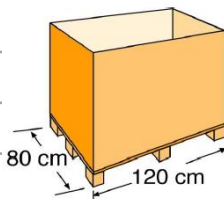

Referencia	CV450
Descripción	Cubierta de verano para piscina redonda Ø 450-460 cm
Material	Polietileno
Medida	Ø 455 cm
Color	Azul
Espesor cubierta	180 µ
Característica	Anti rayos UVA

Reference	CV450
Descripción	Isothermic cover for round pools Ø 450-460 cm
Material	Polythene
Measure	Ø 455 cm
Colour	Blue
thickness	180 µ
Characteristic	Anti UV material

PACKAGING INNER PACKAGING

Tipo Type	Bolsa d plástico / polybag
Unidades Units	1
Medidas Size	62 X 22 X 45 cm
Volumen Volume	0,0613 m ³
Peso Weight	3,00 kg

PALETIZADO PALLET

Tipo Type	Europeo/European
Unidades Units	16 und/palet
Medidas Size	120 X 80 X 175 cm
Volumen Volume	1,68 m ³
Peso Weight	75,5 kg