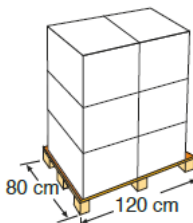

# CUBIERTA ISOTÉRMICA [ ISOTHERMIC COVER

Cubierta de verano para piscinas. Flota sobre el agua, protege de la suciedad y mantiene la temperatura

Summer cover for pools. Floats on water, protecting from dirt and maintaining the temperature

<b>Referencia</b>	CVKPCO41
<b>Descripción</b>	Cubierta de verano para piscina redonda composite Ø366 cm
<b>Material</b>	Polietileno
<b>Medida cubierta</b>	Ø 361 cm
<b>Color</b>	Azul
<b>Espesor cubierta</b>	400 µ
<b>Característica</b>	Anti rayos UVA

## PACKAGING INNER PACKAGING

<b>Tipo Type</b>	Caja con etiqueta / box and label
<b>Unidades Units</b>	1
<b>Medidas Size</b>	65 X 55 X 50 cm
<b>Volumen Volume</b>	0,178 m <sup>3</sup>
<b>Peso Weight</b>	8,286 kg

## PALETIZADO PALLET

<b>Tipo Type</b>	Europeo/European
<b>Unidades Units</b>	6 und/palet
<b>Medidas Size</b>	120 X 80 X 165 cm
<b>Distribución palet / Pallet distribution</b>	3 capa/layer x 2 embalaje/outer box: 6
<b>Volumen Volume</b>	1,58 m <sup>3</sup>
<b>Peso Weight</b>	69,71 kg