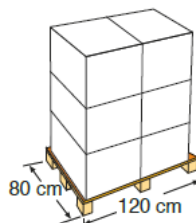

CUBIERTA ISOTÉRMICA [ISOTHERMIC COVER

Cubierta de verano para piscinas. Flota sobre el agua, protege de la suciedad y mantiene la temperatura

Summer cover for pools. Floats on water, protecting from dirt and maintaining the temperature

Referencia	CVKPCO52
Descripción	Cubierta verano para piscina ovalada composite 478 x 338 cm
Material	Polietileno
Medida cubierta	473 x 333 cm
Color	Azul
Espesor cubierta	400 μ
Característica	Anti rayos UVA

Reference	CVKPCO52
Descripción	Isothermic cover for oval pools composite 478 x 338 cm
Material	Polythene
Cover Measure	473 x 333 cm
Colour	Blue
thickness	400 μ
Characteristic	Anti UV material

PACKAGING INNER PACKAGING

Tipo Type	Caja con etiqueta / box and label
Unidades Units	1
Medidas Size	65 X 55 X 50 cm
Volumen Volume	0,178 m ³
Peso Weight	8,286 kg

PALETIZADO PALLET

Tipo Type	Europeo/European
Unidades Units	6 und/palet
Medidas Size	120 X 80 X 165 cm
Distribución palet / Pallet distribution	3 capa/layer x 2 embalaje/outer box: 6
Volumen Volume	1,58 m ³
Peso Weight	69,716 kg