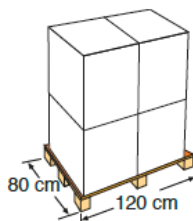

CUBIERTA ISOTÉRMICA [ISOTHERMIC COVER

Cubierta de verano para piscinas. Flota sobre el agua, protege de la suciedad y mantiene la temperatura

Summer cover for pools. Floats on water, protecting from dirt and maintaining the temperature

Referencia	CVKPCOR28
Descripción	Cubierta de verano para piscina cuadrada
Material	Polietileno
Medida	275 x 275 cm
Color	Azul
Espesor cubierta	400 μ
Característica	Anti rayos UVA

Reference	CVKPCOR28
Descripción	Isothermic cover for square pools
Material	Polythene
Measure	275 x 275 cm
Colour	Blue
thickness	400 μ
Characteristic	Anti UV material

PACKAGING INNER PACKAGING

Tipo Type	Caja con etiqueta / box and label
Unidades Units	1
Medidas Size	65 X 65 X 50 cm
Volumen Volume	0,21 m ³
Peso Weight	3,000 kg

PALETIZADO PALLET

Tipo Type	Europeo/European
Unidades Units	4 und/palet
Medidas Size	120 X 80 X 145 cm
Distribución palet / Pallet distribution	2 capa/layer x 2 embalaje/outer box: 4
Volumen Volume	1,39 m ³
Peso Weight	35 kg