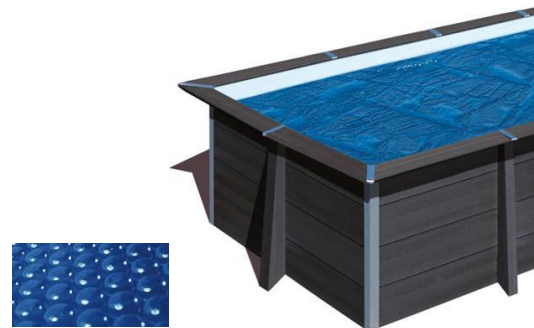

CUBIERTA ISOTÉRMICA [ISOTHERMIC COVER

Cubierta de verano para piscinas. Flota sobre el agua, protege de la suciedad y mantiene la temperatura

Summer cover for pools. Floats on water, protecting from dirt and maintaining the temperature

Referencia	CVKPCOR28
Descripción	Cubierta de verano para piscina cuadrada
Material	Polietileno
Medida	275 x 275 cm
Color	Azul
Espesor cubierta	400 μ
Característica	Anti rayos UVA

Reference	CVKPCOR28
Descripción	Isothermic cover for square pools
Material	Polythene
Measure	275 x 275 cm
Colour	Blue
thickness	400 μ
Characteristic	Anti UV material