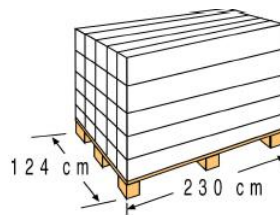

DUCHAS SHOWERS

Ducha solar cuadrada fabricada en aluminio gracias a su aspecto madera se integra en el jardín

Square solar shower made from aluminium woodlike with footwash tap

Referencia	DSALR32W
Descripción	Ducha solar aluminio aspecto madera
Material	Aluminio
Medidas	15 x 13,6 x 210 cm
Peso	10,3 kg
Incluye	Grifo Lavapiés
Capacidad	32L
Características	Monomando de control de agua fría y caliente. Rociador orientable
Forma	Redonda

Reference	DSALR32W
Descripción	Solar shower aluminium woodlike
Material	Aluminium
Size	15 x 13,6 x 210 cm
Weight	10,3 kg
Included	Footwash tap
Capacitance	32L
Characteristics	Cold and hot water mixer tap. Directional spray head
Form	Round

ENVASE

INNER PACKAGING

Tipo Type	Cartoncillo / Cardboard
Unidades Units	1
Medidas Size	218 x 22 x 22 cm
Volumen Volume	0,105 m ³
Peso Weight	12,8 kg

PALETIZADO

PALLET

Unidades Units	25 und/palet
Distribución pallet / Pallet distribution	5 capas/layers x 5 cajas/ boxes Embalajes: 25
Medidas Size	230 x 124 x 135 cm
Volumen Volume	3,85 m ³
Peso Weight	347 kg