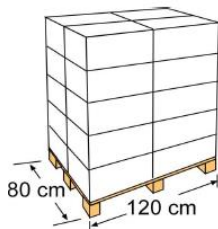

# LINERS LINERS

El liner con sistema colgante, da durabilidad y gracias a su diseño facilita la colocación

Liner with hanging system, long-lasting and easy to hang thanks to its design

Referencia	FPR358
Descripción	Liner liso azul para piscinas redondas
Medida	Ø 350 X 132 cm
Peso	16,3 kg
Color	Azul
Espesor	40/100
Instalación	Sistema colgante

Reference	FPR358
Descripción	Blue liner for round pools
Measure	Ø 350 X 132 cm
Weight	16,3 kg
Colour	Blue
thickness	40/100
Installation	Hanging system

## PACKAGING OUTER BOX

Tipo Type	Cartoncillo / Cardboard
Unidades Units	1
Medidas Size	54 X 39 X 32 cm
Volumen Volume	0,067 m <sup>3</sup>
Peso Weight	18,7 Kg

## PALETIZADO PALLET

Tipo Type	Europeo/European
Unidades Units	20 und/palet
Medidas Size	120 X 80 X 165 cm
Distribución palet Pallet distribution	5 capas/layers X 4 cajas/box
Volumen Volume	1,58 m <sup>3</sup>
Peso Weight	363,75 kg