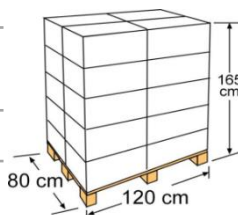

LINERS LINERS

El liner con sistema colgante, da durabilidad y gracias a su diseño facilita la colocación

Liner with hanging system, long-lasting and easy to hang thanks to its design

| | |
|-------------|--|
| Referencia | FPR558 |
| Descripción | Liner liso azul para piscinas redondas |
| Medida | Ø 550 X 132 cm |
| Peso | 25,35 kg |
| Color | Azul |
| Espesor | 40/100 |
| Instalación | Sistema colgante |

| | |
|--------------|----------------------------|
| Reference | FPR558 |
| Descripción | Blue liner for round pools |
| Measure | Ø 550 X 132 cm |
| Weight | 25,35 kg |
| Colour | Blue |
| Thickness | 40/100 |
| Installation | Hanging system |

PACKAGING OUTER BOX

| | |
|----------------|-------------------------|
| Tipo Type | Cartoncillo / Cardboard |
| Unidades Units | 1 |
| Medidas Size | 54 X 39 X 32 cm |
| Volumen Volume | 0,067 m ³ |
| Peso Weight | 26,5 Kg |

PALETIZADO PALLET

| | |
|--|------------------------------|
| Tipo Type | Europeo/European |
| Unidades Units | 20 und/palet |
| Medidas Size | 120 X 80 X 165 cm |
| Distribución palet Pallet distribution | 5 capas/layers X 4 cajas/box |
| Volumen Volume | 1,584 m ³ |
| Peso Weight | 544,75 kg |