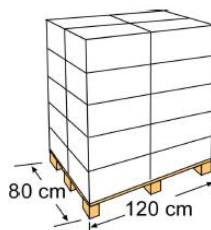

# LINERS LINERS

El liner con sistema colgante, da durabilidad y gracias a su diseño facilita la colocación.

Liner with hanging system, long-lasting and easy to hang thanks to its design

Referencia	FPROV500
Descripción	Liner liso azul para piscinas ovaladas
Medida	500 X 300 X 120 cm
Peso	19,8 kg
Color	Azul
Espesor	40/100
Instalación	Sistema colgante

Reference	FPROV500
Descripción	Blue liner for oval pools
Measure	500 X 300 X 120 cm
Weight	19,8 kg
Colour	Blue
Thickness	40/100
Installation	Hanging system

## PACKAGING OUTER BOX

Tipo Type	Cartoncillo / Cardboard
Unidades Units	1
Medidas Size	54 X 39 X 32 cm
Volumen Volume	0,067 m <sup>3</sup>
Peso Weight	21,6 Kg

## PALETIZADO PALLET

Tipo Type	Europeo/European
Unidades Units	20 und/palet
Medidas Size	120 X 80 X 165 cm
Distribución palet Pallet distribution	5 capas/layers X 4 cajas/box
Volumen Volume	1,584 m <sup>3</sup>
Peso Weight	445,75 kg