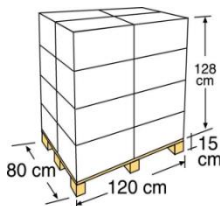

LINERS LINERS

El liner con sistema colgante, da durabilidad y gracias a su diseño facilita la colocación

Liner with hanging system, long-lasting and easy to hang thanks to its design

Referencia	FPROV507
Descripción	Liner liso azul para piscinas en forma de ocho
Medida	500 X 310 X 120 cm
Peso	14,9 kg
Color	Azul
Espesor	40/100
Instalación	Sistema colgante

Reference	FPROV507
Descripción	Bottom protective blanket for eight form pools
Measure	500 X 310 X 120 cm
Weight	14,9 kg
Colour	Blue
thickness	40/100
Installation	Hanging system

PACKAGING OUTER BOX

Tipo Type	Cartoncillo / Cardboard
Unidades Units	1
Medidas Size	40 X 36 X 40 cm
Volumen Volume	0,0674 m ³
Peso Weight	17, 2 Kg

PALETIZADO PALLET

Tipo Type	Europeo/European
Unidades Units	32 und/palet
Medidas Size	120 X 80 X 172 cm
Distribución palet Pallet distribution	4 capas/layers X 8 cajas/box
Volumen Volume	1,372 m ³
Peso Weight	538 kg