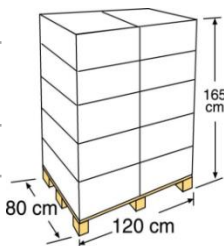

# LINERS LINERS

El liner con sistema colgante, da durabilidad y gracias a su diseño facilita la colocación

Liner with hanging system, long-lasting and easy to hang thanks to its design

Referencia	FPROV738
Descripción	Liner liso azul para piscinas ovaladas
Medida	730 X 375 X 132 cm
Peso	36.5 kg
Color	Azul
Espesor	40/100
Instalación	Sistema colgante

Reference	FPROV738
Descripción	Blue liner for oval pools
Measure	730 X 375 X 132 cm
Weight	36.6 kg
Colour	Blue
thickness	40/100
Installation	Hanging system

## PACKAGING OUTER BOX

Tipo Type	Cartoncillo / Cardboard
Unidades Units	1
Medidas Size	71 X 48 X 31 cm
Volumen Volume	0,105 m <sup>3</sup>
Peso Weight	38,5 Kg

## PALETIZADO PALLET

Tipo Type	Europeo/European
Unidades Units	10 und/palet
Medidas Size	120 X 80 X 165 cm
Distribución palet Pallet distribution	5 capas/layers X 2 cajas/box
Volumen Volume	1,584 m <sup>3</sup>
Peso Weight	398,75 kg