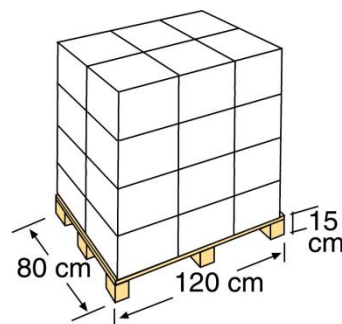

Reference	LEDRC
Descripción	COLOUR LED projector adaptable for movable above ground pools with rigid walls.
Measure	Ø 15 x 3 cm
Flow rate min	3.000 l/h
Colour	Green – blue - red
Characteristics	Connecting to the return valve. Does not need batteries.

PACKAGING INDIVIDUAL INDIVIDUAL PACKAGING

Tipo Type	Cartoncillo / Cardboard
Unidades Units	1
Medidas Size	17 x 16,5 x 11 cm
Volumen Volume	0,0030 m ³
Peso Weight	0,425 kg

EMBALAJE OUTER BOX

Tipo Type	Caja cartón / Carton box
Unidades Units	12
Medidas Size	37 x 36 x 35.5 cm
Volumen Volume	0,0472 m ³
Peso Weight	6,5 kg

PALETIZADO PALLET

Tipo Type	Europeo/European
Unidades Units	288 und/palet
Medidas Size	120 X 80 X 157 cm
Distribución palet / Pallet distribution	4 capas/layer x 6 embalajes: 24 cajas-box/palet
Volumen Volume	1,507 m ³
Peso Weight	179 kg