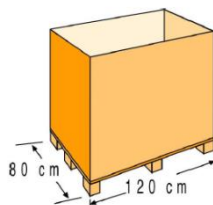

MANTA PROTECTORA

BOTTOM PROTECTIVE BLANKET

La manta protectora protege el liner de la piscina del contacto continuado con el suelo

Protective blanket, protects the pool liner from continuous contact with the ground

Referencia	MPR250
Descripción	Manta protectora para piscinas redondas.
Material	Poliéster
Medida	250 X 250 cm
Color	Blanco
Espesor	110 g/m ²
Tipo piscina	Redondas: Ø300 o Ø350

Reference	MPR250
Descripción	Bottom protective blanket for round pools
Material	Polyester
Measure	250 X 250 cm
Colour	White
thickness	110 g/m ²
Pool type	Round: Ø300 or Ø350

PACKAGING OUTER BOX

Tipo Type	Plástico / Plastic
Unidades Units	1
Medidas Size	40 X 20 X 40 cm
Volumen Volume	0,032 m ³
Peso Weight	1,1 Kg

PALETIZADO PALLET

Tipo Type	Europeo/European
Unidades Units	48 und/palet
Medidas Size	120 X 80 X 175 cm
Volumen Volume	1,68 m ³
Peso Weight	68,3 kg