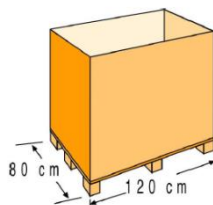

MANTA PROTECTORA

BOTTOM PROTECTIVE BLANKET

La manta protectora protege el liner de la piscina del contacto continuado con el suelo

Protective blanket, protects the pool liner from continuous contact with the ground

Referencia	MPR450
Descripción	Manta protectora para piscinas redondas.
Material	Poliéster
Medida	450 X 450 cm
Color	Blanco
Espesor	110 g/m ²
Tipo piscina	Redondas: Ø440, Ø450 o Ø460

Reference	MPR450
Descripción	Bottom protective blanket for round pools
Material	Polyester
Measure	450 X 450 cm
Colour	White
thickness	110 g/m ²
Pool type	Round: Ø440, Ø450, Ø460

PACKAGING OUTER BOX

Tipo Type	Plástico / Plastic
Unidades Units	1
Medidas Size	60 X 40 X 30 cm
Volumen Volume	0,072 m ³
Peso Weight	2,325 Kg

PALETIZADO PALLET

Tipo Type	Europeo/European
Unidades Units	28 und/palet
Medidas Size	120 X 80 X 175 cm
Volumen Volume	1,68 m ³
Peso Weight	80,60 kg