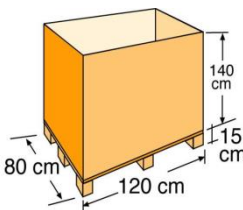

Referencia MPROV1100

Descripción Manta protectora color blanco para piscinas ovaladas .

Material Poliéster

Medida 1100 X 600 cm

Color Blanco

Espesor 110 g/m²

Tipo piscina Ovaladas : 1000x550

Reference MPROV1100

Descripción Bottom protective blanket for oval pools

Material Polyester

Measure 1100 X 600 cm

Colour White

thickness 110 g/m²

Pool type Oval: 1000x550

PACKAGING OUTER BOX

Tipo Type Plástico / Plastic

Unidades Units 1

Medidas Size 80 X 60 X 40 cm

Volumen Volume 0,192m³

Peso Weight 6,6 Kg

PALETIZADO PALLET

Tipo Type Europeo/European

Unidades Units 6 und/palet

Medidas Size 120 X 80 X 155 cm

Volumen Volume 1,488 m³

Peso Weight 55,1 kg