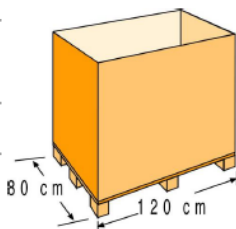

## BOTTOM PROTECTIVE BLANKET

La manta protectora protege el liner de la piscina del contacto continuado con el suelo

Protective blanket, protects the pool liner from continuous contact with the ground

<b>Referencia</b>	MPROV730
<b>Descripción</b>	Manta protectora de fondo para piscinas ovaladas .
<b>Material</b>	Poliéster
<b>Medida</b>	750 X 400 cm
<b>Color</b>	Blanco
<b>Espesor</b>	110 g/m <sup>2</sup>
<b>Tipo piscinas</b>	Ovalada: 660x280, 730x375 y 640x390

<b>Reference</b>	MPROV730
<b>Descripción</b>	Bottom protective blanket for oval pools
<b>Material</b>	Polyester
<b>Measure</b>	750 X 400 cm
<b>Colour</b>	White
<b>thickness</b>	110 g/m <sup>2</sup>
<b>Pool type</b>	Oval: 660x280, 730x375 y 640x390

#### OUTER BOX

<b>Tipo Type</b>	Plástico / Plastic
<b>Unidades Units</b>	1
<b>Medidas Size</b>	60 X 45 X 35 cm
<b>Volumen Volume</b>	0,0945 m <sup>3</sup>
<b>Peso Weight</b>	3,1 Kg

#### PALLET

<b>Tipo Type</b>	Europeo/European
<b>Unidades Units</b>	16 und/palet
<b>Medidas Size</b>	120 X 80 X 175 cm
<b>Volumen Volume</b>	1,68 m <sup>3</sup>
<b>Peso Weight</b>	65,1 kg