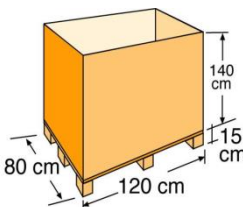

Referencia	MPROV810
Descripción	Manta protectora de fondo para piscinas ovaladas .
Material	Poliéster
Medida	825 X 500 cm
Color	Blanco
Espesor	110 g/m ²
Tipo piscinas	Ovaladas : 780x400, 810x470 y 710x475

Reference	MPROV810
Descripción	Bottom protective blanket for oval pools
Material	Polyester
Measure	825 X 500 cm
Colour	White
thickness	110 g/m ²
Pool type	Oval: 780x400, 810x470 y 710x475

PACKAGING

OUTER BOX

Tipo Type	Plástico / Plastic
Unidades Units	1
Medidas Size	70 X 50 X 40 cm
Volumen Volume	0,1400 m ³
Peso Weight	4,1 Kg

PALETIZADO

PALLET

Tipo Type	Europeo/European
Unidades Units	12 und/palet
Medidas Size	120 X 80 X 155 cm
Volumen Volume	1,488 m ³
Peso Weight	64,7 kg