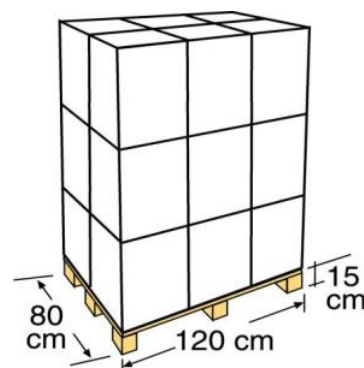

Referencia	PLBL144
Descripción	Proyector 144 leds blanco para piscina s enterradas de LINER
Medidas/peso	Ø 28 x 7 cm / 1,3 kg
Material	Poliamida y ABS
Potencia	75W - 12V
Nº Leds	144
Luminosidad	200 Lúmenes

Reference	PLBL144
Descripción	Projector with 144 white leds for LINER in-ground pools
Measure / weight	Ø 28 x 7 cm / 1,3 kg
Material	Poliamida y ABS
Power	75W - 12V
Nº Leds	144
Brightness	200 Lumens

PACKAGING INDIVIDUAL INDIVIDUAL PACKAGING

Tipo Type	Cartoncillo / Cardboard
Unidades Units	1
Medidas Size	30 x 30 x 8 cm
Volumen Volume	0,072 m ³
Peso Weight	1,5 kg

EMBALAJE OUTER BOX

Tipo Type	Caja cartón / Carton box
Unidades Units	5
Medidas Size	53 x 34 x 35 cm
Volumen Volume	0,063 m ³
Peso Weight	8,46 kg

PALETIZADO PALLET

Tipo Type	Europeo/European
Unidades Units	90 und/palet
Embalajes por palet / pallet outer box	18 emb/palet
Medidas Size	120 X 80 X 144 cm
Distribución palet / Pallet distribution	3 capas/layer x 6 embalajes
Volumen Volume	1,382 m ³
Peso Weight	175 kg